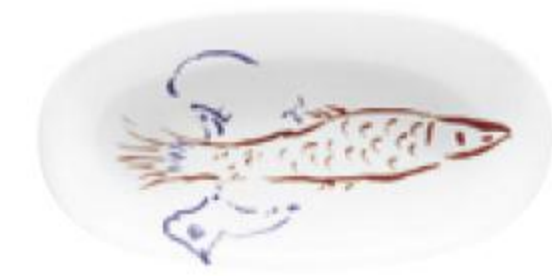

Réf. 6341
Ravier 23 x 12 cm
Relish dish 9" x 5"
Poisson au coq - *Rooster-fish*