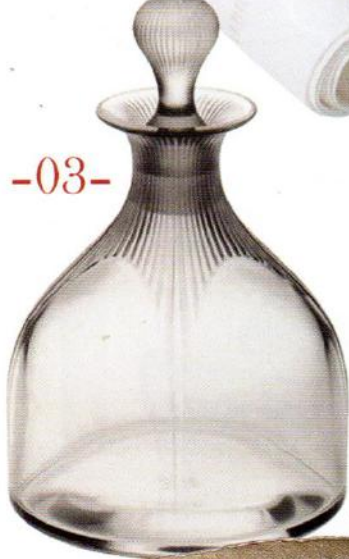

Frische Frühlingsdeko

Wohnfreude

Maï/Juni/Juli 2017
Deutschland 5,00 € ♦ Österreich 5,75 €
Schweiz 6,00 sfr ♦ Benelux 5,90 €
Italien, Spanien 6,75 € ♦ 4 1191977 1405007 02

-01- **Spitzenkissen:** Dekoratives Kissen „Frazzi“ mit appliziertem Ornament im Spitzenlook auf weißem Fond, von La Bella Amara, Tel. 08031 8077850, www.labella-amara.de -02- **Flammkugel:** Von Hand gearbeitete Kleinfuerstelle „Safi“, wahlweise für Kerzen oder Brenngel, von Lambert, Tel. 02166 8683170, www.lambert-home.de -03- **Rennpause:** Das Porzellan-Edelross „Deep Impact“ steht aufgesattelt für das Wohnzimmer bereit, von Lladro, Tel. 0800 1833943, www.lladro.com -04- **Überfahrt:** Handkolorierter Handpressen-Kupferdruck „The Ferry“ aus der 4er-Serie „A days Hunting“, von Cottage Park, Tel. 08194 9323447, www.cottage-park.de -05- **Goldkiste:** Würfelförmige Schmuckschatulle „Treasure“ mit filigranem Gestell, von Lambert, Tel. 02166 8683170, www.lambert-home.de -06- **Blumengruß:** Bezaubernde Kristallglasschale „Amaryllis Turquoise“ mit einem Durchmesser von 35 Zentimetern, von Daum, Tel. 089 45692066, www.artedona.de -07- **Korallenschmuck:** Legere Kissenhülle „Los Cabos Coral Leaf“ mit schmucker roter Koralle auf grauem Grund, von Riviera Maison, Tel. 07751 8967560, www.baur-bwf.de -08- **Halbglas:** Mundgeblasener und facettenreich von Hand geschliffener Kerzenleuchter „Tommy“, 22,9 Zentimeter hoch, von Saint Louis, Tel. 089 45692066, www.artedona.de

-01-

-04-

-02-

-03-

-05-

-06-

-07-

-08-