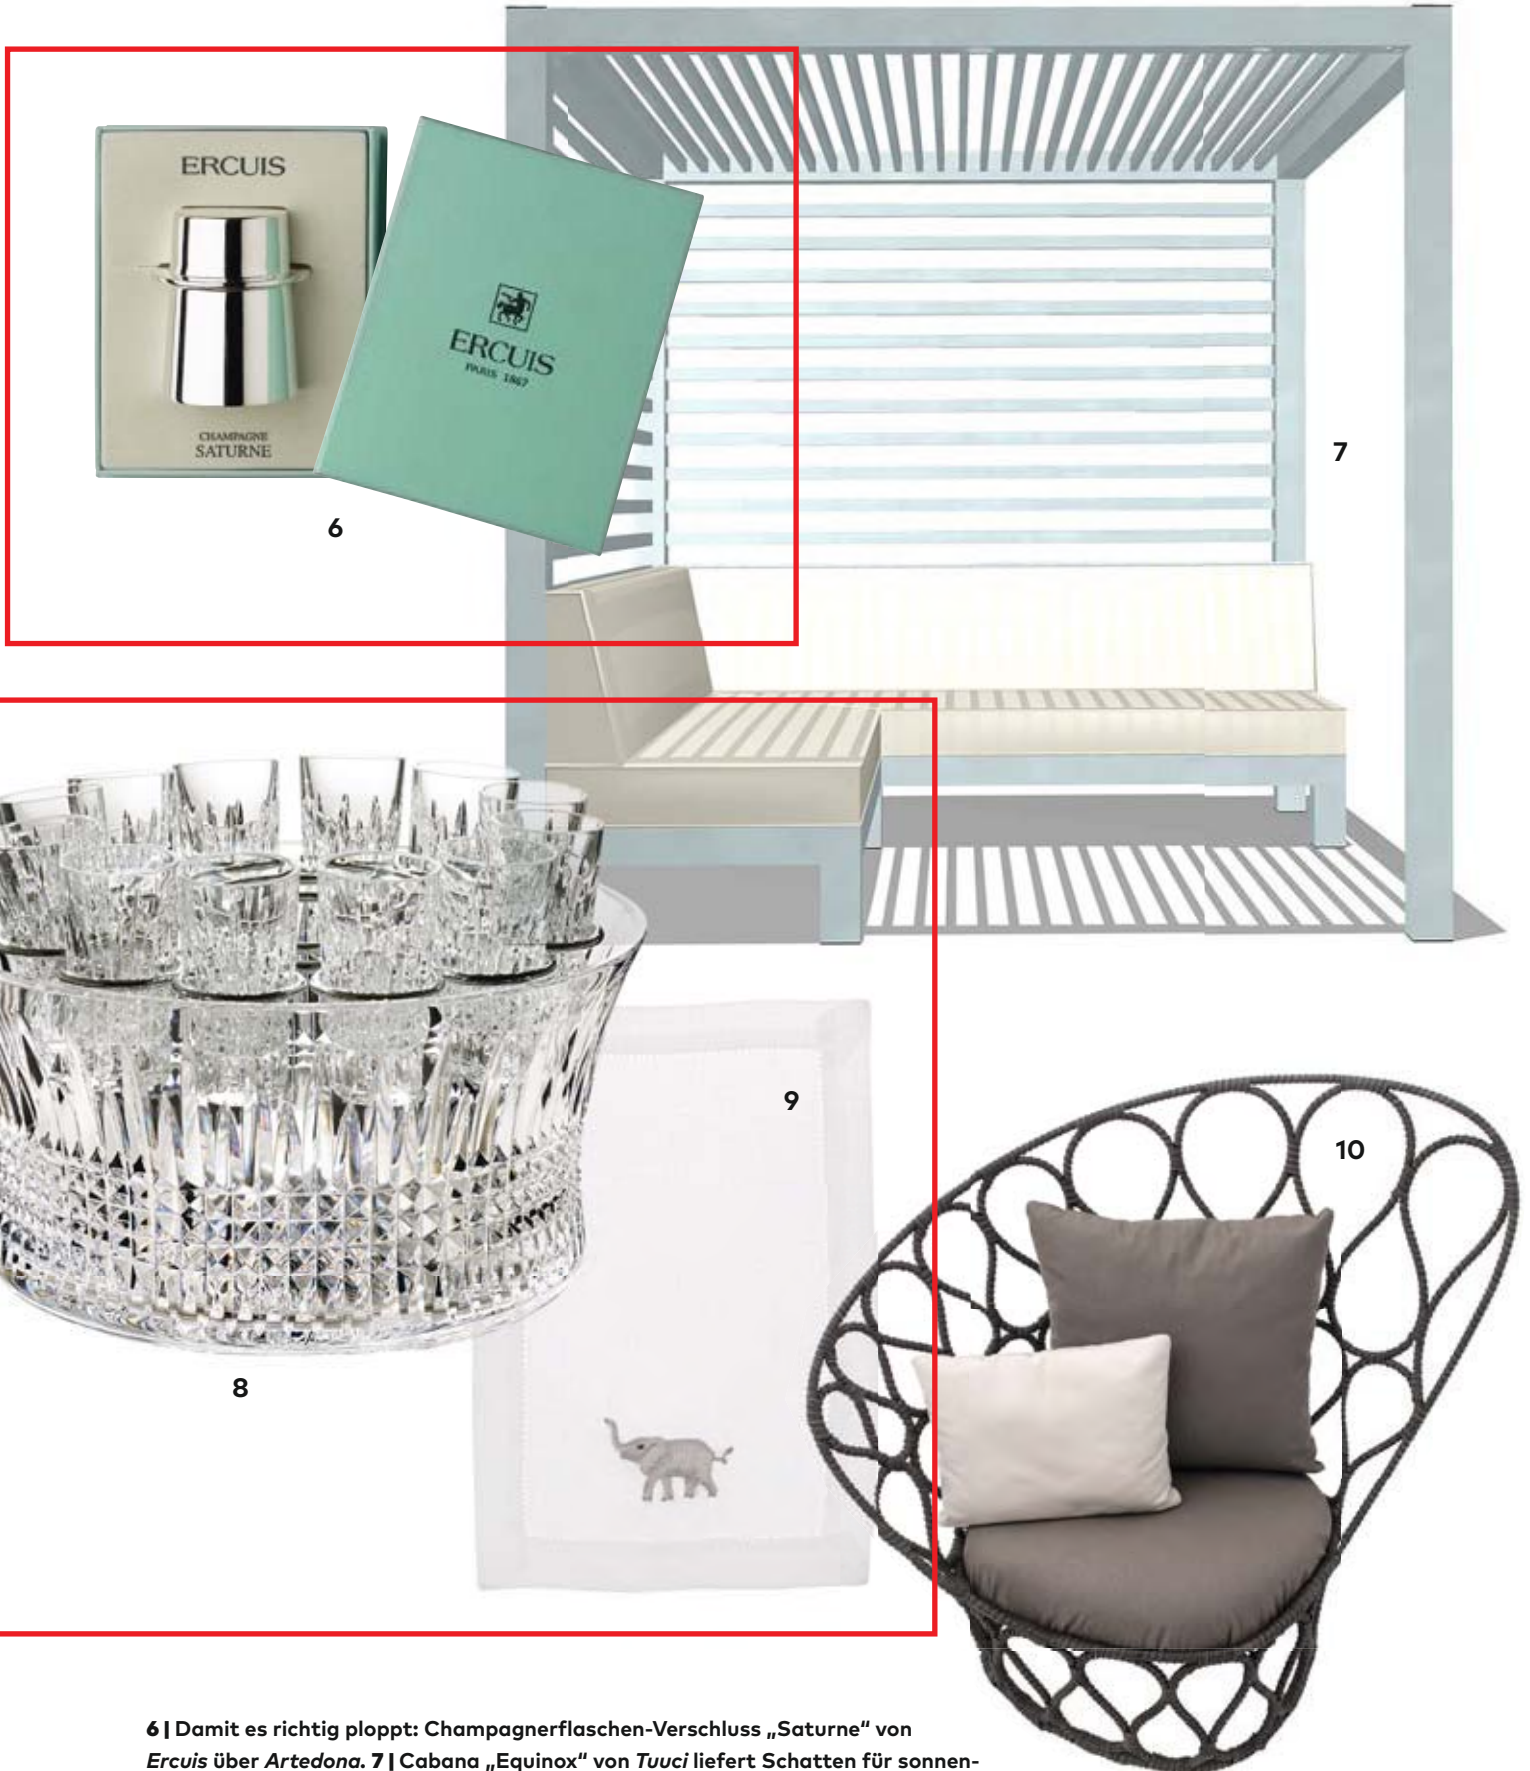

WOHN!DESIGN

INTERIOR TRENDS ARCHITEKTUR ● UND DIE SCHÖNEN DINGE DES LEBENS

HAPPY
BIRTHDAY

25 JAHRE
INSPIRATIONEN
UND
IDEEN

Summertime

Architektenhaus auf Bali
Getaway in Mexiko
Ferientraum in der Savanne

SPECIALS:
News aus Mailand
Feiern im Grünen
Food Revolution 5.0

EXTRA:
Die Top-Einrichter

D/A/I/ES/P
BeNeLux
€ 6,50
CHF 10,-

6 | Damit es richtig ploppt: Champagnerflaschen-Verschluss „Saturne“ von *Ercuis* über *Artedona*. **7** | Cabana „Equinox“ von *Tuuci* liefert Schatten für sonnenverwöhnte Stunden. **8** | It's Vodka-Time: mit „Lismore Diamond“, über *Artedona*. **9** | Cocktailserviette aus Leinen „Afrika“, *Artedona*. **10** | Auf „Forma“, entworfen von *Federica Capitani*, lassen sich auch heiße Tage überstehen, *Kenneth Cobonpue*. **Bezugsquellen Seite 160.**