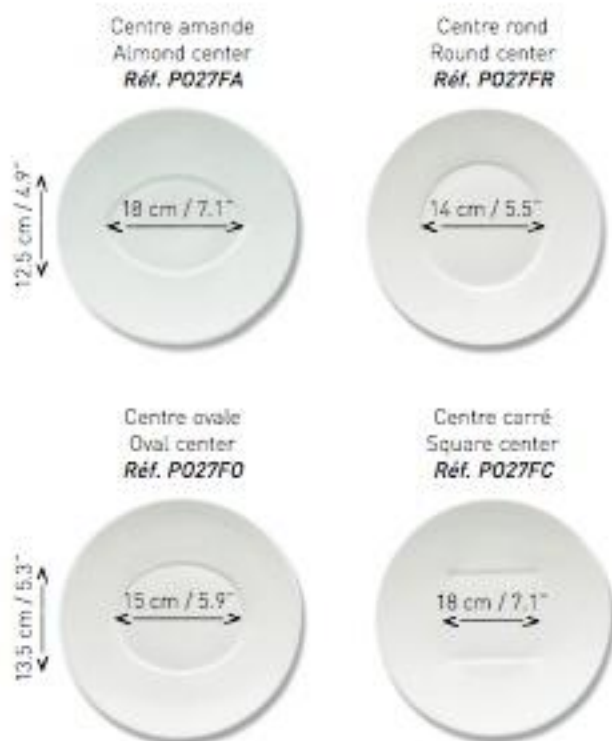

Artedona presents:
Hommage

RAYNAUD
Limoges

artedona.

● Assiettes ovales 32 x 30 cm
Oval flat plates 12.5" x 11.8"

p.5

● Assiettes rondes 32 cm
Round flat plates 12.5"

p.7

● Assiette ronde fleur 32 cm
Flower round flat plate 12.5"

Réf. P032FL

p.8

● Assiettes rondes 32 cm concentriques
Round plates 12.5" concentric

p.10

● Assiettes à dîner rondes 27 cm
American dinner plates 10.6"

p.13

● Assiette ovale 36 x 16.5 cm
Oval flat plates 14.2 x 6.5"

p.15

● Assiettes à risotto
Risotto plates

p.17

● Assiettes creuses - Deep plates
Cloche - Cover

p.18

● Assiette à dessert
Dessert plate

Fond rond concentrique
Round concentric circles

21 cm / 8.3"
Réf. PO21FRC

20 cm / 7.9"
Verseuse 100 cl / Pot 35.3 oz
Réf. PO172

Bouton acier / Metal knob
Réf. POA172

16 cm / 6.3"
Verseuse 50 cl / Pot 17.6 oz

Bouton acier / Metal knob
Réf. POV50

8 cm / 3.1"
9 cm / 3.5"
Crémier 15 cl / Creamer 5.3 oz
Réf. PO146