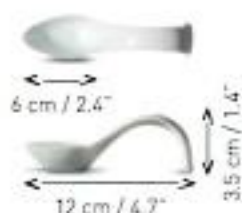

Tasse café extra / Large coffee cup
Réf. PO381T

Soucoupe café extra 16 cm
Large coffee saucer 6.3"
Réf. PO381S

9 cm - 3.5"
13.5 cm - 5.3"
Tasse et soucoupe expresso 11 cl
Expresso cup and saucer 3.9 oz
Réf. POP391

Tasse expresso / Expresso cup
Réf. PO391T

Soucoupe expresso 13.5 cm
Expresso saucer 5.3"
Réf. PO391S

p.25

● Quenelles
Quenelles dish

9 cm - 2.5 cl
3.5" - 1 oz
Réf. POQU12

12 cm - 8 cl
4.7" - 2.8 oz
Réf. POQU16

16.5 cm - 25 cl
6.5" - 8.8 oz
Réf. POQU20

p.26

 **Cuiller et porte-cuiller**
Spoon and spoon holder

Cuiller 12 cm - 1 cl
Spoon 4.7" - 0.4 oz
Réf. POCU12

Cuiller 21.5 cm - 7 cl
Spoon 8.5" - 2.5 oz
Réf. POCU20