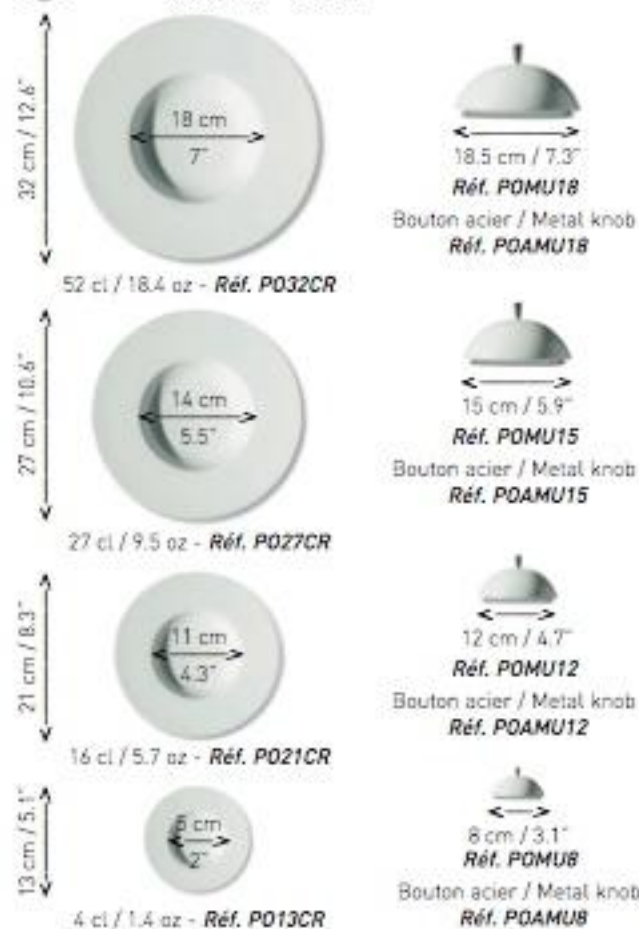

Réf. P032FL

p.8

● Assiettes rondes 32 cm concentriques
Round plates 12.5" concentric

p.10

● Assiettes à dîner rondes 27 cm
American dinner plates 10.6"

p.13

● Assiette ovale 36 x 16.5 cm
Oval flat plates 14.2 x 6.5"

p.15

● Assiettes à risotto
Risotto plates

p.17

● Assiettes creuses - Deep plates
Cloche - Cover

p.18

● Assiette à dessert
Dessert plate

Fond rond concentrique
Round concentric circles

21 cm / 8.3"
Réf. PO21FRC

20 cm / 7.9"
Verseuse 100 cl / Pot 35.3 oz
Réf. PO172

Bouton acier / Metal knob
Réf. POA172

16 cm / 6.3"
Verseuse 50 cl / Pot 17.6 oz

Bouton acier / Metal knob
Réf. POV50

8 cm / 3.1"
9 cm / 3.5"
Crémier 15 cl / Creamer 5.3 oz
Réf. PO146

16.5 cm - 25 cl
6.5" - 8.8 oz
Réf. POQU20

p.26

 **Cuiller et porte-cuiller**
Spoon and spoon holder

Cuiller 12 cm - 1 cl
Spoon 4.7" - 0.4 oz
Réf. POCU12

Cuiller 21.5 cm - 7 cl
Spoon 8.5" - 2.5 oz
Réf. POCU20