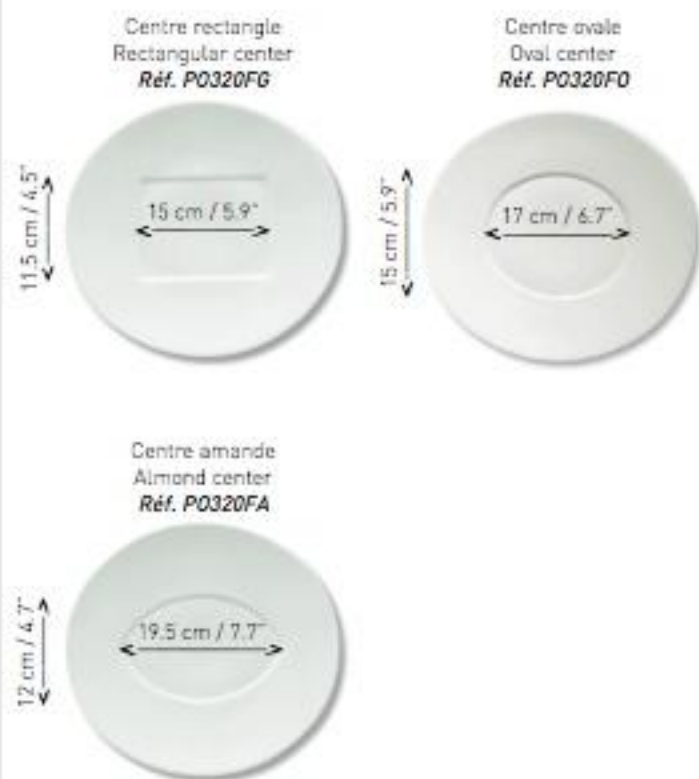

Artedona presents:
Hommage

RAYNAUD
Limoges

artedona.

● Assiettes ovales 32 x 30 cm
Oval flat plates 12.5" x 11.8"

p.5

● Assiettes rondes 32 cm
Round flat plates 12.5"

p.7

● Assiette ronde fleur 32 cm
Flower round flat plate 12.5"

Réf. P032FL

p.8

● Assiettes rondes 32 cm concentriques
Round plates 12.5" concentric

p.10

● Assiettes à dîner rondes 27 cm
American dinner plates 10.6"

p.13

● Assiette ovale 36 x 16.5 cm
Oval flat plates 14.2 x 6.5"

p.15

● Assiettes à risotto
Risotto plates

p.17

● Assiettes creuses - Deep plates
Cloche - Cover

p.18

● Assiette à dessert
Dessert plate

Fond rond concentrique
Round concentric circles

21 cm / 8.3"
Réf. PO21FRC

16.5 cm - 25 cl
6.5" - 8.8 oz
Réf. POQU20

p.26

 **Cuiller et porte-cuiller**
Spoon and spoon holder

Cuiller 12 cm - 1 cl
Spoon 4.7" - 0.4 oz
Réf. POCU12

Cuiller 21.5 cm - 7 cl
Spoon 8.5" - 2.5 oz
Réf. POCU20