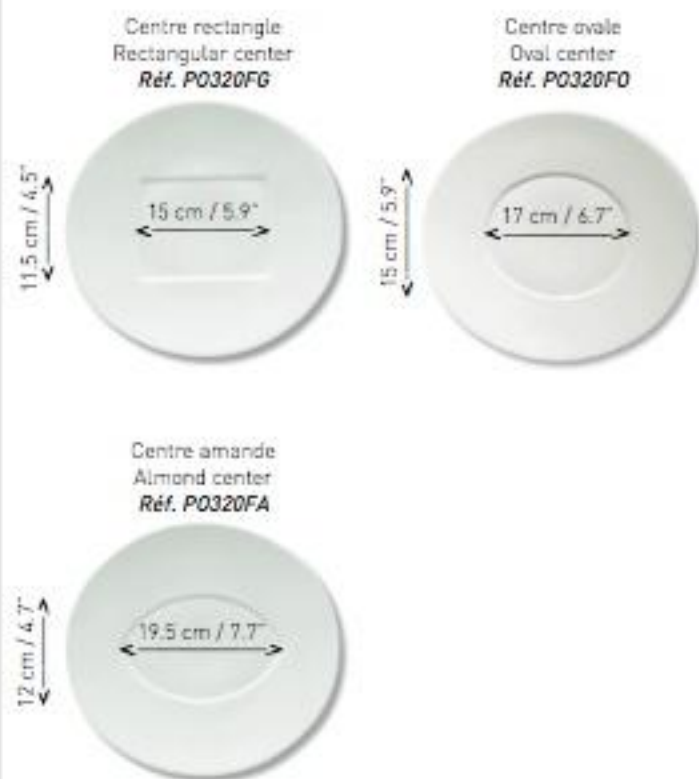

Artedona präsentiert:
Hommage

RAYNAUD
Limoges

artedona.

● Assiettes ovales 32 x 30 cm
Oval flat plates 12.5" x 11.8"

p.5

● Assiettes rondes 32 cm
Round flat plates 12.5"

p.7

● Assiette ronde fleur 32 cm
Flower round flat plate 12.5"

Réf. P032FL

p.8

● Assiettes rondes 32 cm concentriques
Round plates 12.5" concentric

p.10

● Assiettes à dîner rondes 27 cm
American dinner plates 10.6"

p.13

● Assiette ovale 36 x 16.5 cm
Oval flat plates 14.2 x 6.5"

p.15

● Assiettes à risotto
Risotto plates

p.17

● Assiettes creuses - Deep plates
Cloche - Cover

p.18

● Assiette à dessert
Dessert plate

Fond rond concentrique
Round concentric circles

21 cm / 8.3"
Réf. PO21FRC

16.5 cm - 25 cl
6.5" - 8.8 oz
Réf. POQU20

p.26

 **Cuiller et porte-cuiller**
Spoon and spoon holder

Cuiller 12 cm - 1 cl
Spoon 4.7" - 0.4 oz
Réf. POCU12

Cuiller 21.5 cm - 7 cl
Spoon 8.5" - 2.5 oz
Réf. POCU20