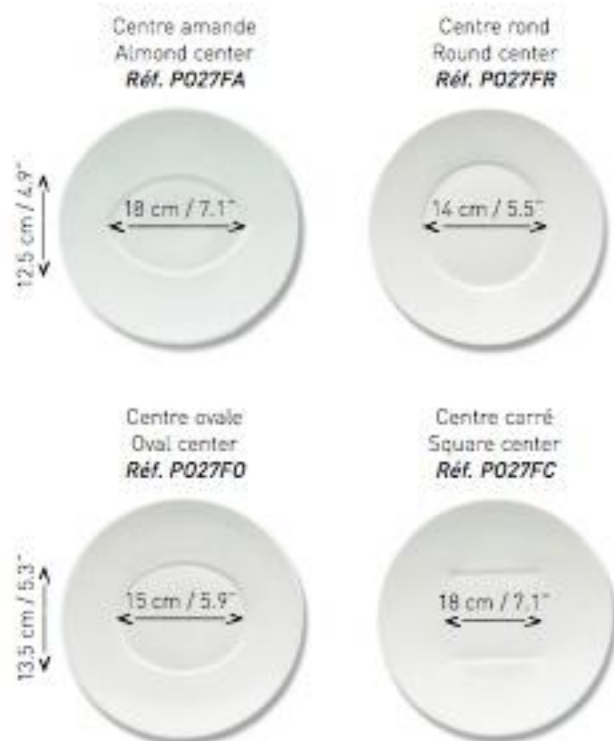

Artedona präsentiert:
Hommage

RAYNAUD
Limoges

artedona.

● Assiettes ovales 32 x 30 cm
Oval flat plates 12.5" x 11.8"

p.5

● Assiettes rondes 32 cm
Round flat plates 12.5"

p.7

● Assiette ronde fleur 32 cm
Flower round flat plate 12.5"

Réf. P032FL

p.8

● Assiettes rondes 32 cm concentriques
Round plates 12.5" concentric

p.10

● Assiettes à dîner rondes 27 cm
American dinner plates 10.6"

p.13

● Assiette ovale 36 x 16.5 cm
Oval flat plates 14.2 x 6.5"

p.15

● Assiettes à risotto
Risotto plates

p.17

● Assiettes creuses - Deep plates
Cloche - Cover

p.18

● Assiette à dessert
Dessert plate

Fond rond concentrique
Round concentric circles

21 cm / 8.3"
Réf. PO21FRC

16.5 cm - 25 cl
6.5" - 8.8 oz
Réf. POQU20

p.26

 **Cuiller et porte-cuiller**
Spoon and spoon holder

Cuiller 12 cm - 1 cl
Spoon 4.7" - 0.4 oz
Réf. POCU12

Cuiller 21.5 cm - 7 cl
Spoon 8.5" - 2.5 oz
Réf. POCU20