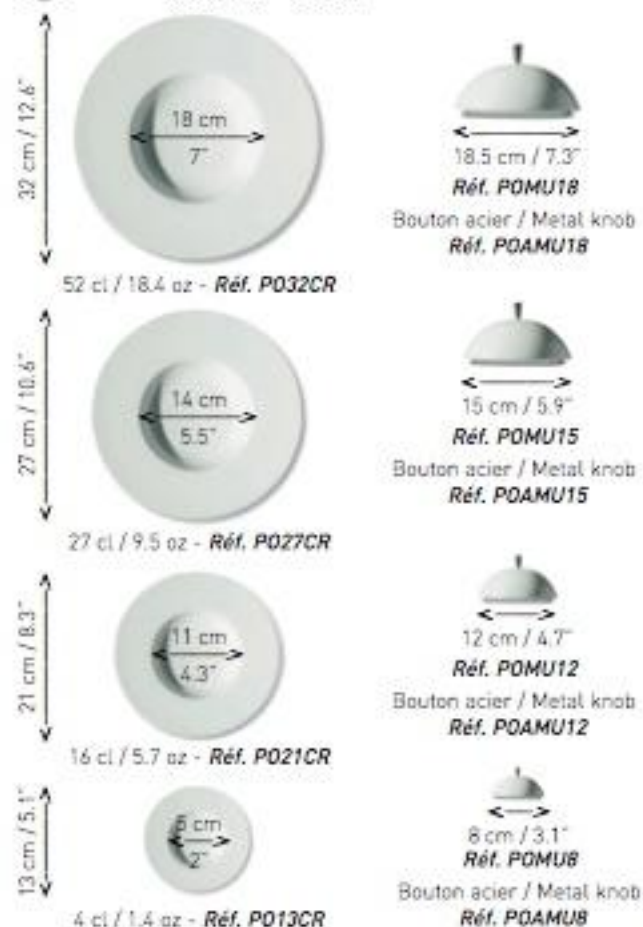

Réf. P032FL

p.8

● Assiettes rondes 32 cm concentriques
Round plates 12.5" concentric

p.10

● Assiettes à dîner rondes 27 cm
American dinner plates 10.6"

p.13

● Assiette ovale 36 x 16.5 cm
Oval flat plates 14.2 x 6.5"

p.15

● Assiettes à risotto
Risotto plates

p.17

● Assiettes creuses - Deep plates
Cloche - Cover

p.18

● Assiette à dessert
Dessert plate

Fond rond concentrique
Round concentric circles

21 cm / 8.3"
Réf. PO21FRC

20 cm / 7.9"
Verseuse 100 cl / Pot 35.3 oz
Réf. PO172

Bouton acier / Metal knob
Réf. POA172

16 cm / 6.3"
Verseuse 50 cl / Pot 17.6 oz
Bouton acier / Metal knob
Réf. POV50

8 cm / 3.1"
9 cm / 3.5"
Crémier 15 cl / Creamer 5.3 oz
Réf. PO146

16.5 cm - 25 cl
6.5" - 8.8 oz
Réf. POQU20

p.26

 **Cuiller et porte-cuiller**
Spoon and spoon holder

Cuiller 12 cm - 1 cl
Spoon 4.7" - 0.4 oz
Réf. POCU12

Cuiller 21.5 cm - 7 cl
Spoon 8.5" - 2.5 oz
Réf. POCU20