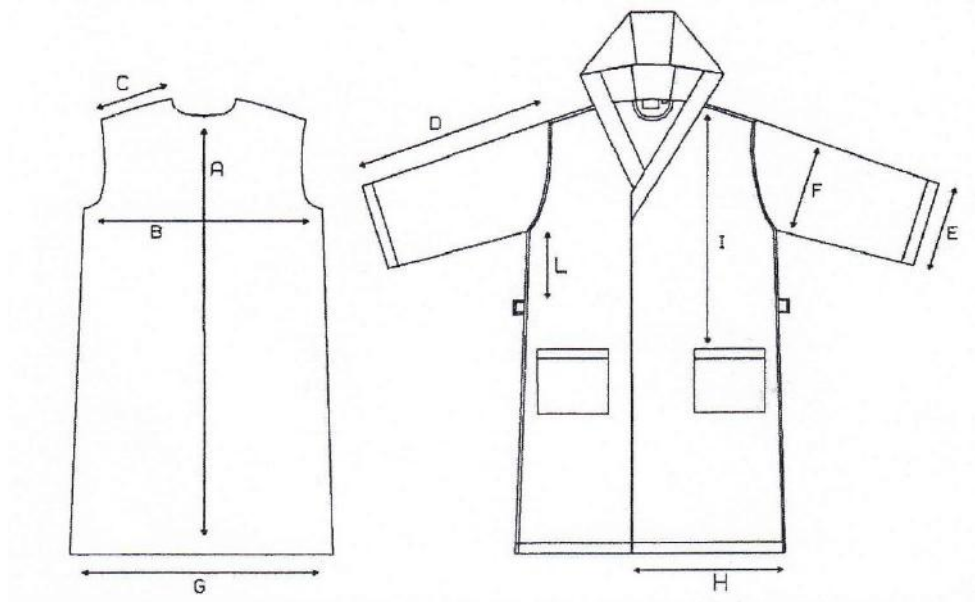

## Größenübersicht für Missoni Bademäntel

|            | <b>S</b> | <b>M</b> | <b>L</b> | <b>XL</b> | <b>XXL</b> |
|------------|----------|----------|----------|-----------|------------|
| <b>A</b>   | 119,00   | 121,00   | 123,00   | 125,00    | 127,00     |
| <b>B</b>   | 65,00    | 67,00    | 69,00    | 71,00     | 73,00      |
| <b>C</b>   | 17,00    | 18,00    | 19,00    | 20,00     | 21,00      |
| <b>D</b>   | 57,00    | 58,00    | 59,00    | 60,00     | 61,00      |
| <b>E</b>   | 18,50    | 19,00    | 19,50    | 20,00     | 20,50      |
| <b>F</b>   | 23,50    | 24,00    | 24,50    | 25,00     | 25,50      |
| <b>G+H</b> | 148,00   | 152,00   | 156,00   | 160,00    | 164,00     |
| <b>I</b>   | 55,00    | 55,50    | 56,00    | 56,50     | 57,00      |
| <b>L</b>   | 19,00    | 19,00    | 19,00    | 19,00     | 19,00      |

Alle Maßangaben in cm.

Die angegebenen Maße sind Circa-Maße und können geringfügig variieren.