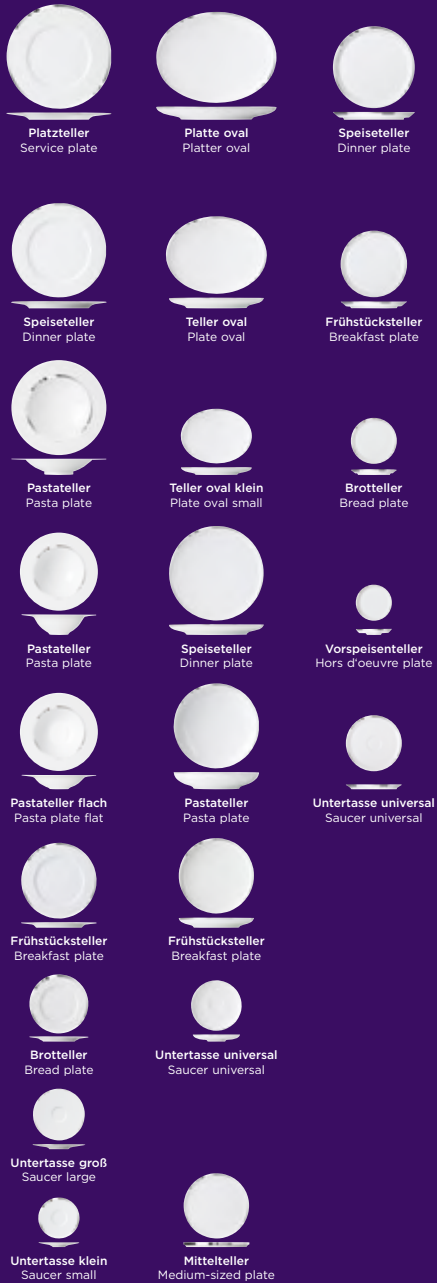

Teller | Plates

Schalen & Cloches | Bowls & cloches

Tassen | Cups

Tee | Tea

Accessoires | Accessories

artedona.
 Artedona customer service
 Tel.: +49 (89) 45 69 20 66
 e-mail: service@artedona.com

Alle Artikel sind spülmaschinenfest.
 Für großflächig vergoldete oder platierte
 Artikel empfehlen wir Handwäsche.
 All articles are dishwasher-proof. For mainly
 gilded or platinized pieces we recommend
 washing by hand.

Treasure

Platinum & Gold

Ein Schatz der besonderen Art. 99%iges Platin und 24-karätiges Gold werden jeweils als feines Band oder spiegelnde Fläche von Hand aufgetragen - reines Weiß im metallischen Bann.

A truly unique treasure. 99% platinum and 24-carat gold are applied by hand in narrow bands or as a reflective surface - pure white set within a metallic border.

KAFFEETASSE, CAPPUCCINOBERE UND KAFFEEBECHER, TREASURE GOLD & PLATINUM
Coffee cup, cappuccino cup and coffee mug, Treasure Gold & Treasure Platinum