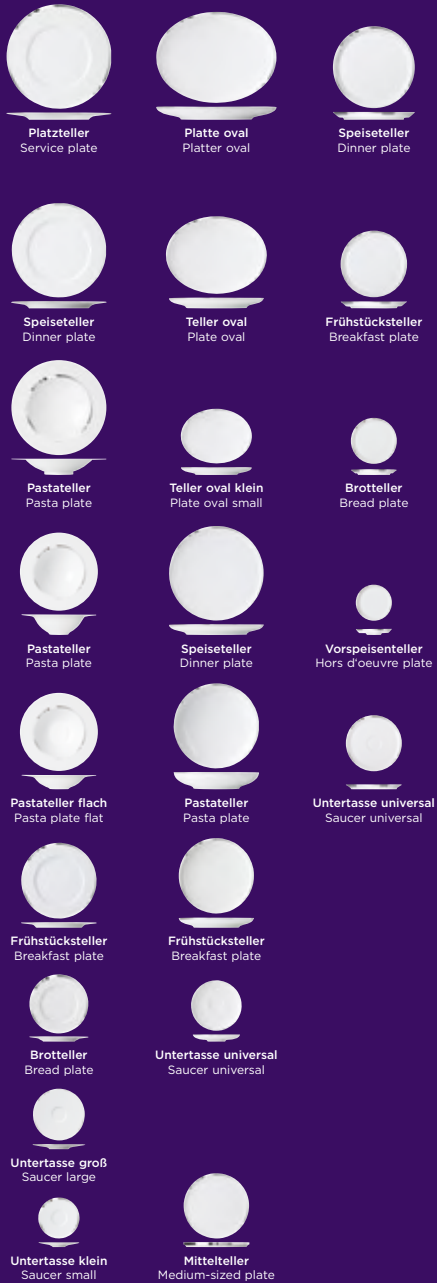

Teller | Plates